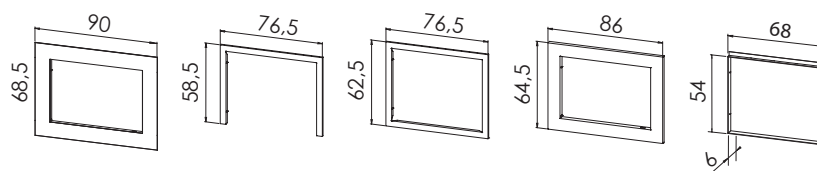

KRONOS 70

MEDIDAS SIN MARCO / MEASURES WITHOUT FRAME

OPCIONES DE MARCO - FRAME OPTION

Potencia: <i>Output:</i>	5 Kw. - 12 Kw.
Potencia nominal: <i>Nominal output:</i>	6,75 Kw.
Rendimiento: <i>Efficiency:</i>	79 %
Emisiones CO al 13% O ₂ : <i>Emission Co 13% O₂:</i>	0,09 %
Emisión de partículas al 13% O ₂ : <i>Dust content at 13% O₂:</i>	15,2 mg/Nm ³
Peso - Vermiculita/Eco/THERMIC: <i>Weight - Vermiculite/Eco/THERMIC:</i>	85 / 90 / 115 Kg.
Cumplimiento norma: <i>Standard:</i>	EN 13229