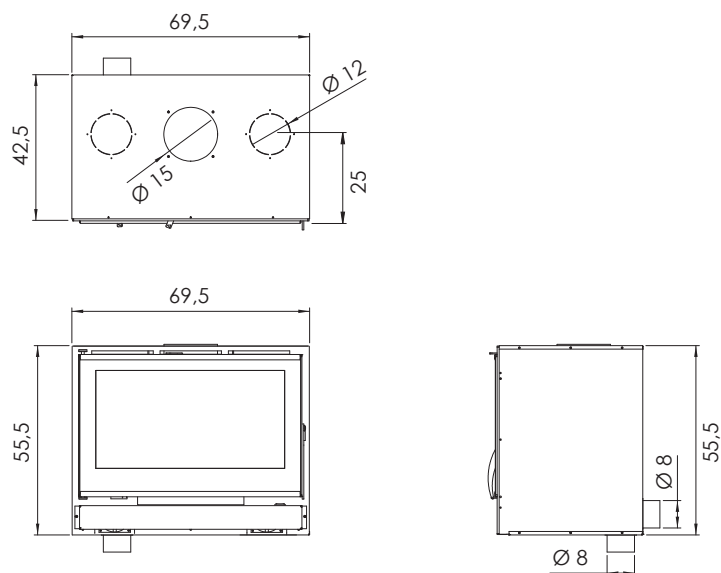

KRONOS 70

MEDIDAS SIN MARCO / MEASURES WITHOUT FRAME

OPCIONES DE MARCO - FRAME OPTION

Potencia: <i>Output:</i>	5 Kw. - 12 Kw.
Potencia nominal: <i>Nominal output:</i>	6,75 Kw.
Rendimiento: <i>Efficiency:</i>	79 %
Emisiones CO al 13% O ₂ : <i>Emission Co 13% O₂:</i>	0,09 %
Emisión de partículas al 13% O ₂ : <i>Dust content at 13% O₂:</i>	15,2 mg/Nm ³
Peso - Vermiculita/Eco/THERMIC: <i>Weight - Vermiculite/Eco/THERMIC:</i>	85 / 90 / 115 Kg.
Cumplimiento norma: <i>Standard:</i>	EN 13229