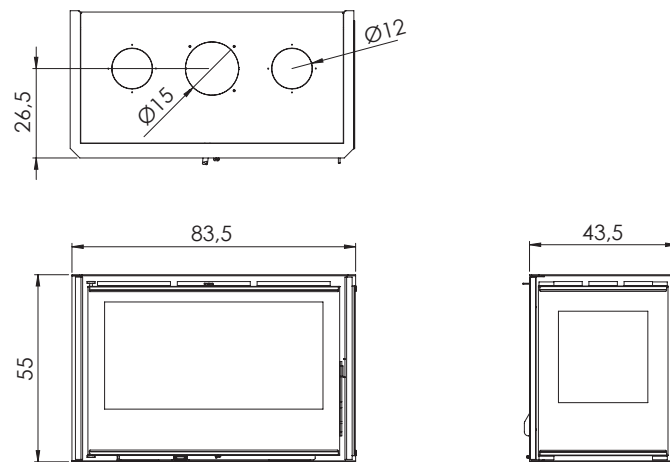

A-85 Plus

MEDIDAS SIN MARCO / MEASURES WITHOUT FRAME

OPCIONES DE MARCO - FRAME OPTION

Potencia: <i>Output:</i>	6 Kw. - 13 Kw.
Potencia nominal: <i>Nominal output:</i>	6,9 Kw.
Rendimiento: <i>Efficiency:</i>	75 %
Emisiones CO al 13% O ₂ : <i>Emission Co 13% O₂:</i>	0,11 %
Peso - THERMIC: <i>Weight - THERMIC:</i>	125 Kg.
Cumplimiento norma: <i>Standard:</i>	EN 13229