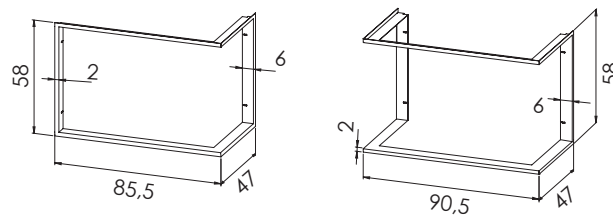

A-85 Plus

MEDIDAS SIN MARCO / MEASURES WITHOUT FRAME

OPCIONES DE MARCO - FRAME OPTION

Potencia: <i>Output:</i>	6 Kw. - 13 Kw.
Potencia nominal: <i>Nominal output:</i>	6,9 Kw.
Rendimiento: <i>Efficiency:</i>	75 %
Emisiones CO al 13% O ₂ : <i>Emission Co 13% O₂:</i>	0,11 %
Peso - THERMIC: <i>Weight - THERMIC:</i>	125 Kg.
Cumplimiento norma: <i>Standard:</i>	EN 13229