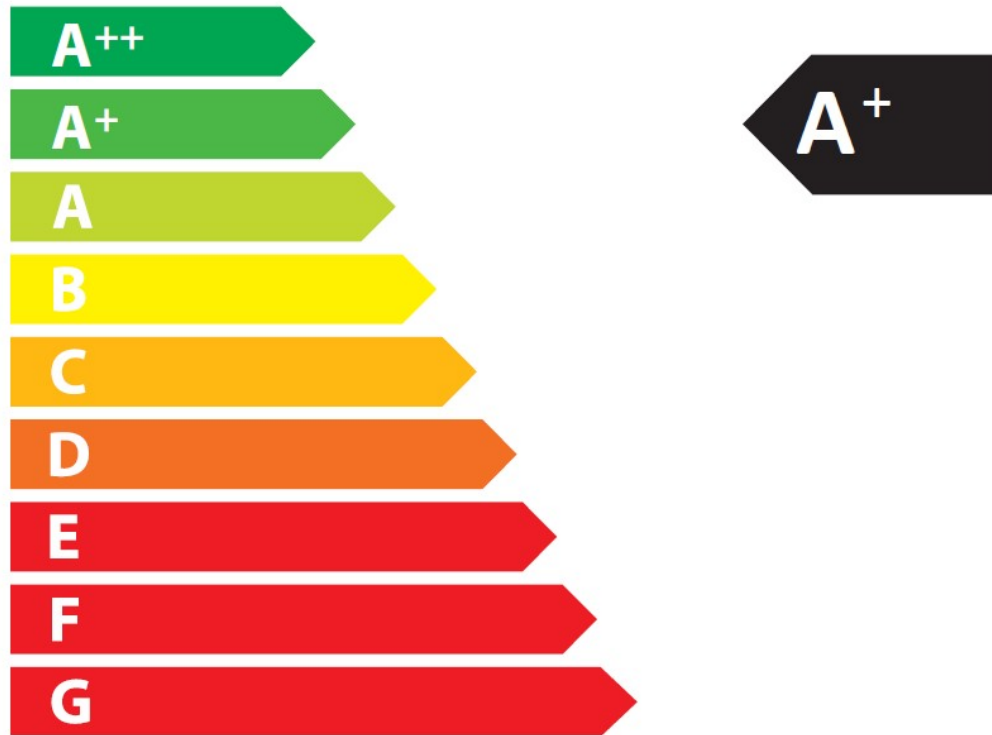

**ENERG**  
енергия · ενεργεια

COCINAS CARBEL SL

T-2 80

9,5  
kW

ENERGIA · ЕНЕРГИЯ · ΕΝΕΡΓΕΙΑ · ENERGIJA · ENERGY · ENERGIE · ENERGI

2015/1186