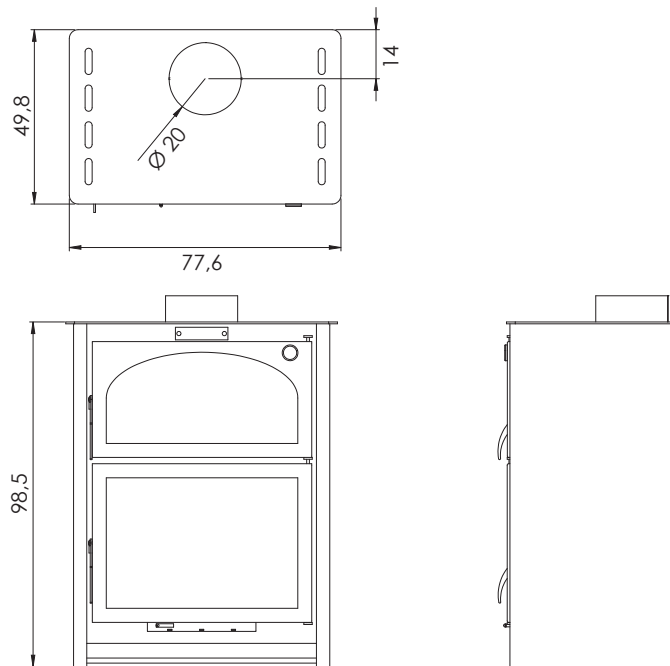

XL

LEÑERA / LOG BOX

Potencia: <i>Output:</i>	6 Kw. - 14 Kw.
Potencia nominal: <i>Nominal output:</i>	12,5 Kw.
Rendimiento: <i>Efficiency:</i>	72 %
Accesorios: <i>Accessories:</i>	Bandeja y parrilla <i>Steel trays and grills</i>
Peso - Vermiculita: <i>Weight - Vermiculite:</i>	150 Kg.
Cumplimiento norma: <i>Standard:</i>	EN 13240