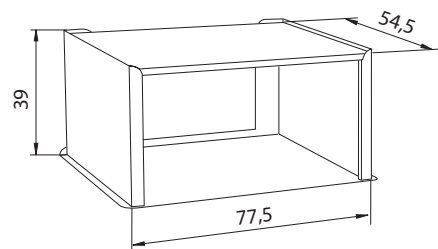

XL

LEÑERA / LOG BOX

Potencia: <i>Output:</i>	6 Kw. - 14 Kw.
Potencia nominal: <i>Nominal output:</i>	12,5 Kw.
Rendimiento: <i>Efficiency:</i>	72 %
Accesorios: <i>Accessories:</i>	Bandeja y parrilla <i>Steel trays and grills</i>
Peso - Vermiculita: <i>Weight - Vermiculite:</i>	150 Kg.
Cumplimiento norma: <i>Standard:</i>	EN 13240