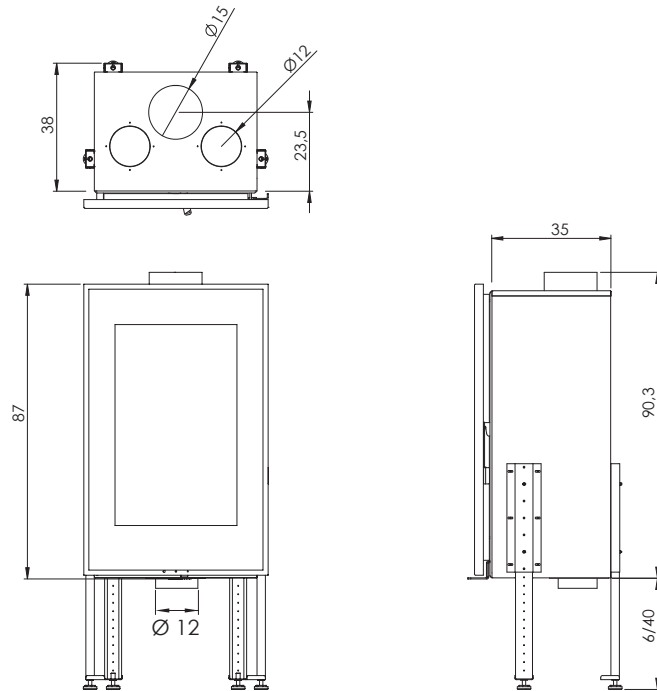

VISION insertable VISION insert

Potencia: <i>Output:</i>	4 Kw. - 10 Kw.
Potencia nominal: <i>Nominal output:</i>	7 Kw.
Rendimiento: <i>Efficiency:</i>	80 %
Emisiones CO al 13% O ₂ : <i>Emission Co 13% O₂:</i>	0,08 %
Peso - Vermiculita: <i>Weight - Vermiculite:</i>	120 Kg.
Cumplimiento norma: <i>Standard:</i>	EN 13229