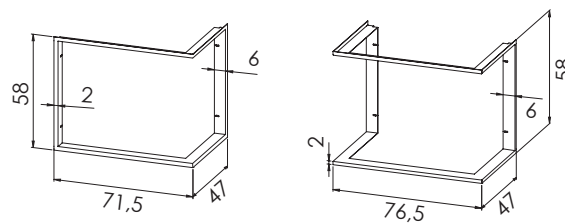

A-70 Plus

MEDIDAS SIN MARCO / MEASURES WITHOUT FRAME

OPCIONES DE MARCO - FRAME OPTION

Potencia: <i>Output:</i>	5 Kw. - 12 Kw.
Potencia nominal: <i>Nominal output:</i>	6,9 Kw.
Rendimiento: <i>Efficiency:</i>	75 %
Emisiones CO al 13% O ₂ : <i>Emission Co 13% O₂:</i>	0,11 %
Peso - THERMIC: <i>Weight - THERMIC:</i>	90 Kg.
Cumplimiento norma: <i>Standard:</i>	EN 13229