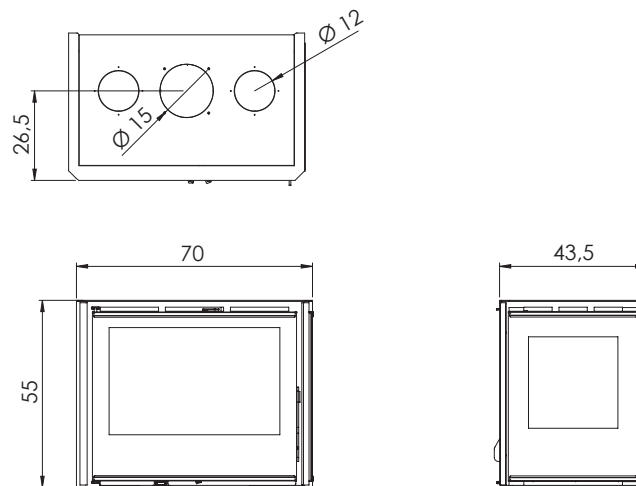

A-70 Plus

MEDIDAS SIN MARCO / MEASURES WITHOUT FRAME

OPCIONES DE MARCO - FRAME OPTION

Potencia: <i>Output:</i>	5 Kw. - 12 Kw.
Potencia nominal: <i>Nominal output:</i>	6,9 Kw.
Rendimiento: <i>Efficiency:</i>	75 %
Emisiones CO al 13% O ₂ : <i>Emission Co 13% O₂:</i>	0,11 %
Peso - THERMIC: <i>Weight - THERMIC:</i>	90 Kg.
Cumplimiento norma: <i>Standard:</i>	EN 13229